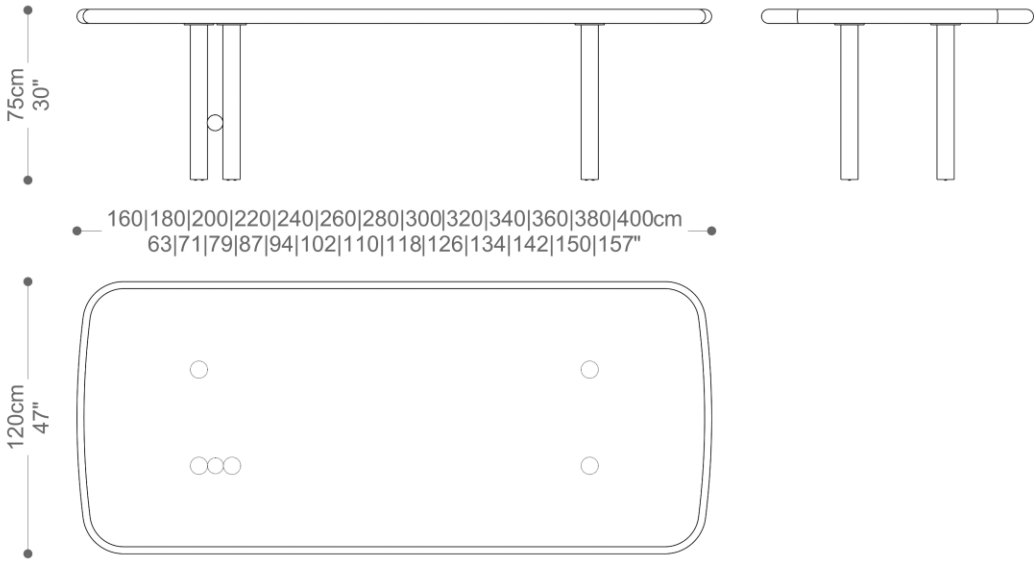

Mesa de Jantar

MESA DE JANTAR
ESFERA

BRETON